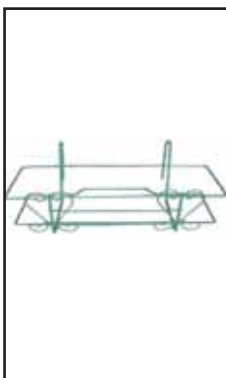

3827206
VASO PL.CIL.T.COTTA MENFI 13

3830006
SOTTOVASO NAZCA NORM.16X16

3837408
SOTTOVASO PETRA CM.12 T.COTTA

3839008
SOTTOVASI TONDI DI 12

3842108
SOTTOVASO TONDO C/RUOTE LIFE
D.25

3843008
SOTTOCASS.RETT.CM.30X15,5

3849908
CASSETTA MINI-MISTRAL CM.21

3850308
PORTAVASO BALCONE TONDO D.20
VERDE

3850315
BALCONIERA RETT.PIATTA 40 NERA
FISSA

3850325
BALCONIERA RETT.PIATTA 40 NERA
REGOL.

3850508
BALCONIERA DI 40 BRACC.FISSO