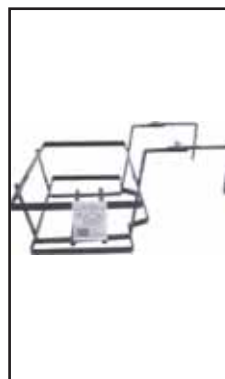

3814708
CIOTOLA EBLA CM. 13

3817006
VASO MUSA D.30

3817306
VASO EMAR ANG.D.16

3818006
CIOTOLA KERMA D.30

3818506
CIOTOLA KERMA+SABA D.46 PIED.A.

3822706
FIORIERA TIKAL 52X30X25

3824406
VASO PL.T.COTTA PETRA D.14

3827206
VASO PL.CIL.T.COTTA MENFI 13

3830006
SOTTOVASO NAZCA NORM.16X16

3837408
SOTTOVASO PETRA CM.12 T.COTTA

3839008
SOTTOVASI TONDI DI 12

3842108
SOTTOVASO TONDO C/RUOTE LIFE
D.25

3843008
SOTTOCASS.RETT.CM.30X15,5

3849908
CASSETTA MINI-MISTRAL CM.21

3850308
PORTAVASO BALCONE TONDO D.20
VERDE

3850315
BALCONIERA RETT.PIATTA 40 NERA
FISSA

3850325
BALCONIERA RETT.PIATTA 40 NERA
REGOL.

3850508
BALCONIERA DI 40 BRACC.FISSO